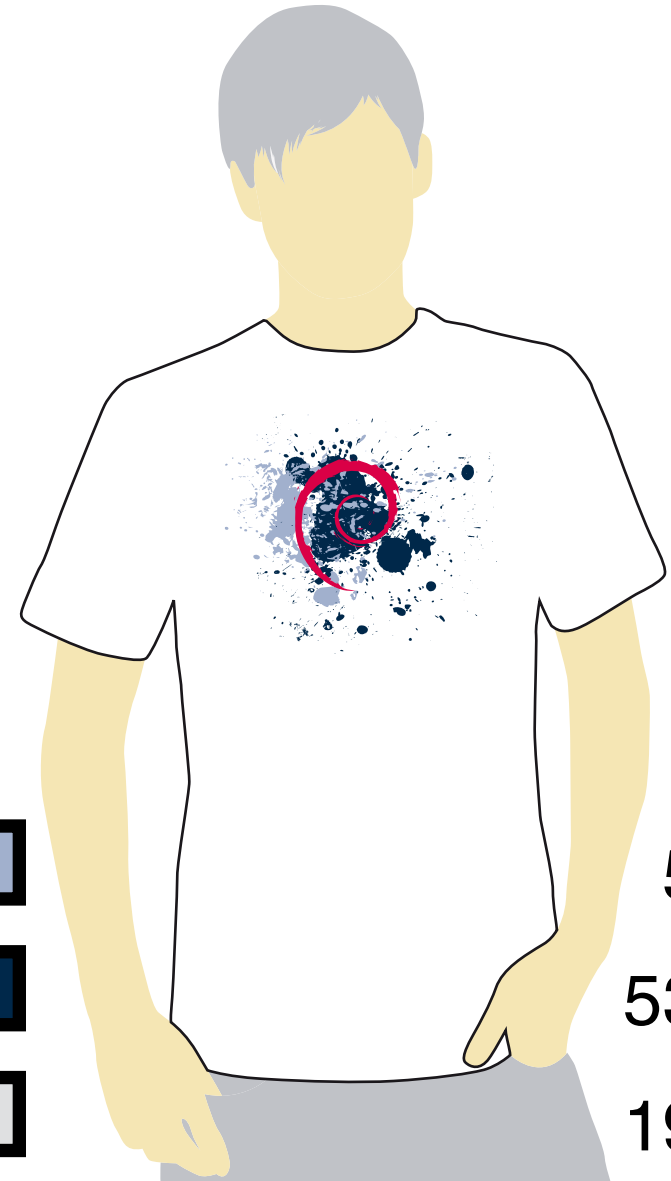

# T-SHIRT

Les tailles, proportions et couleurs des marquages sont approximatives

- 535
- 5395
- 2727

- 535
- 5395
- Cool Gray 3

- 535
- 5395
- 1935